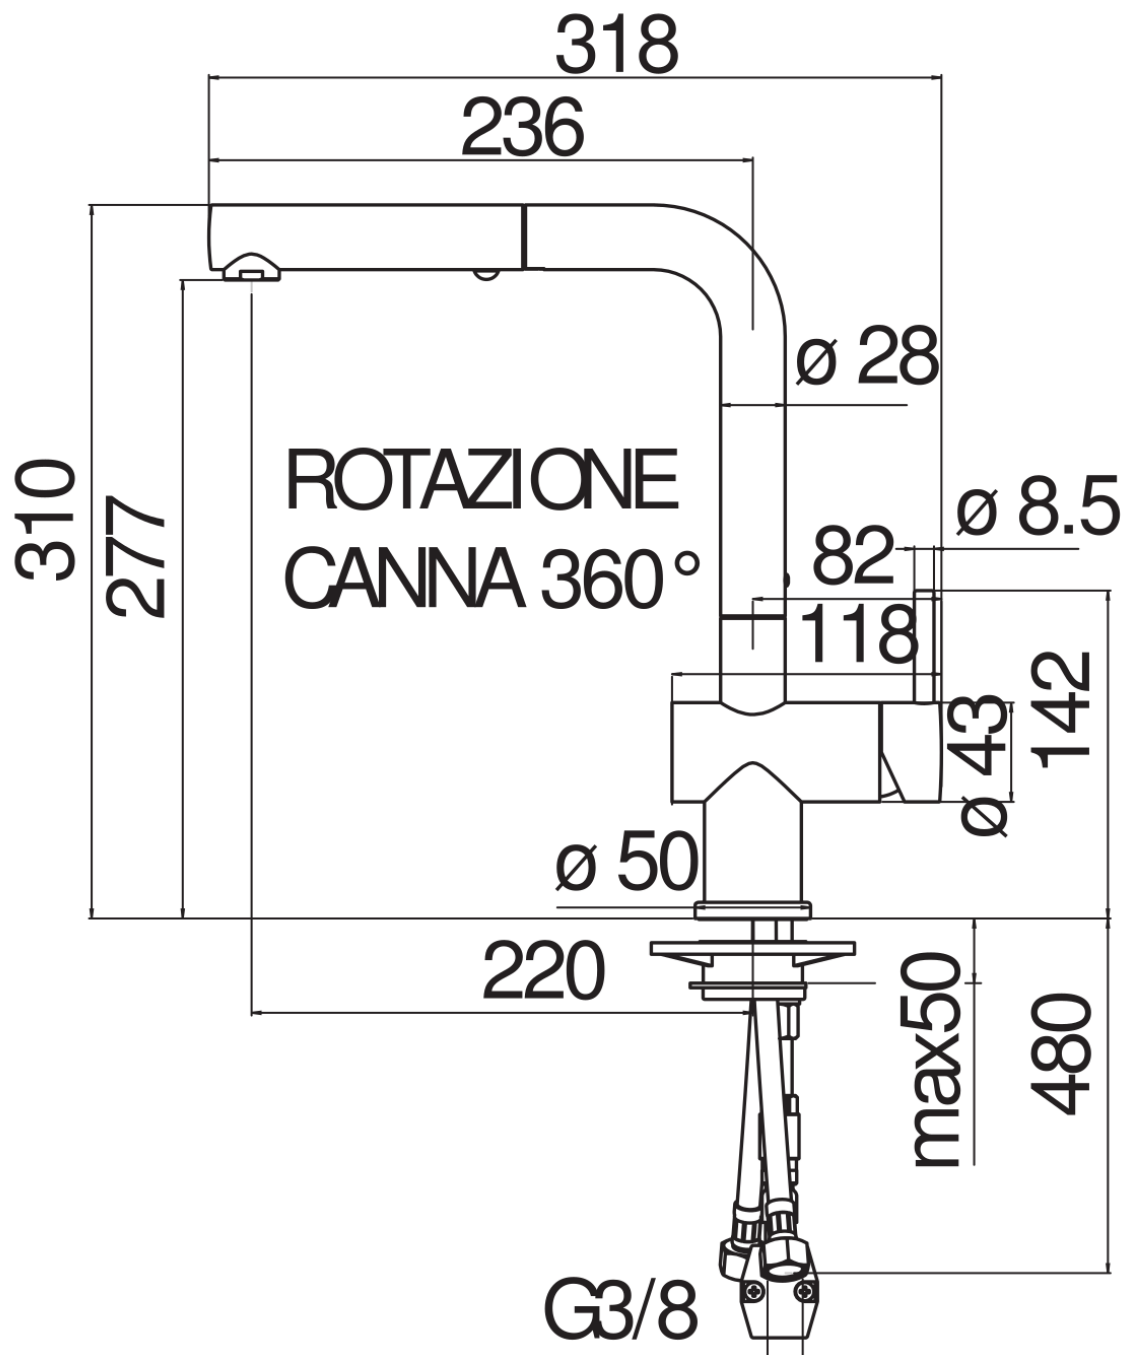

SPECIFICHE

Monocomando

Inox

Bocca girevole 360°

Doccetta a 2 getti estraibile

Flessibili inox ø 3/8"

Limitatore di portata con freno al 50%

Imballo: 56,5 x 29 x 7,1 cm / 0,01163 m³ / 2,97 kg

CERTIFICAZIONI

DIAGRAMMA DI PORTATA: ACQUA CALDA/FREDDA

DIAGRAMMA DI PORTATA: ACQUA MISCELATA