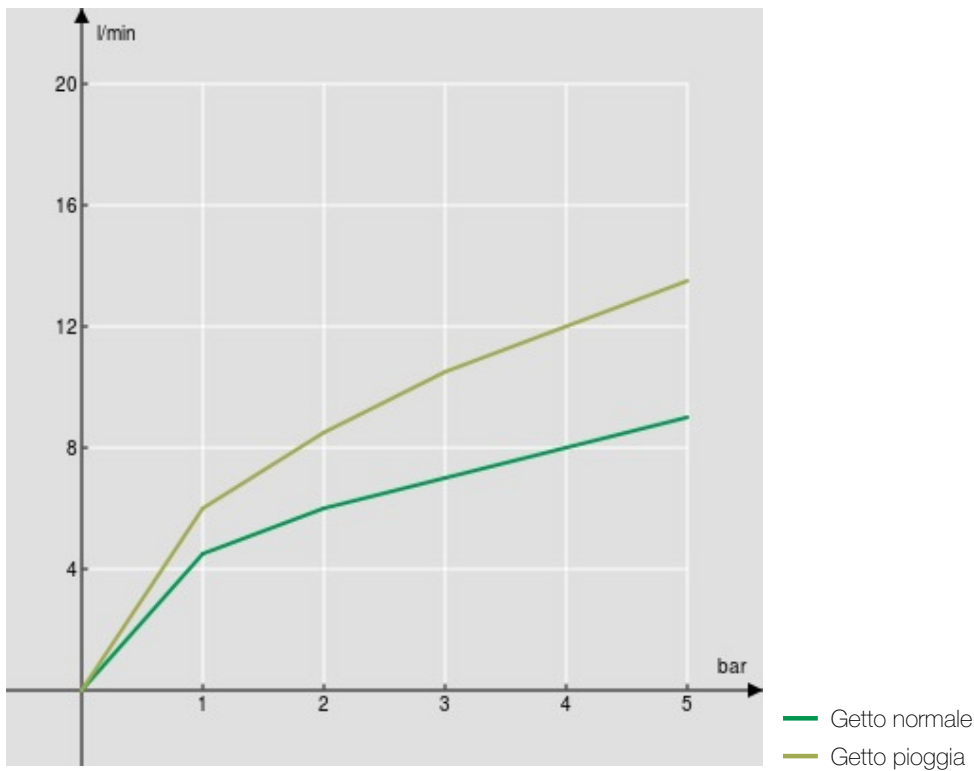

SPECIFICHE

Monocomando

Inox

Bocca girevole 360°

Doccetta a 2 getti estraibile

Flessibili inox ø 3/8"

Limitatore di portata con freno al 50%

Imballo: 56,5 x 29 x 7,1 cm / 0,01163 m³ / 2,97 kg

CERTIFICAZIONI

DIAGRAMMA DI PORTATA: ACQUA CALDA/FREDDA

DIAGRAMMA DI PORTATA: ACQUA MISCELATA